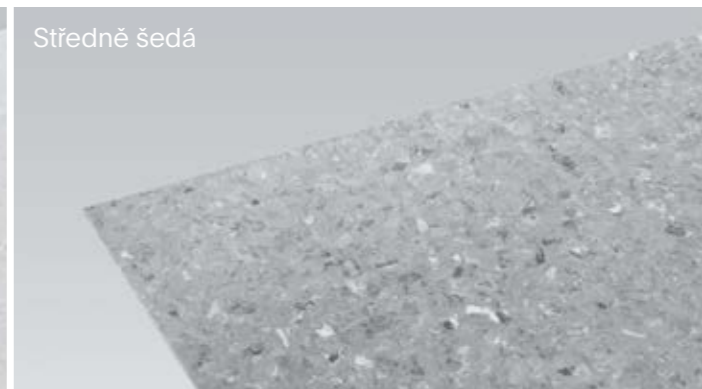

Nadčasová elegance s nejvyšším zachováním hodnoty.

Mezinárodně vyznamenaný design.

Stěny kabiny:

Color Glas®

Lepené bezpečnostní sklo

Nerez

Matné laky

Plastový povrch

Podlahy:

Kaučuk

Linoleum

Granit

Plastová krytina-EL

Plastová krytina-GF

Odchylky v podání barev jsou způsobeny tiskem.

Podlahy