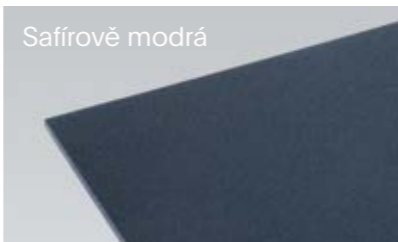

Nadčasová elegance s nejvyšším zachováním hodnoty.

Mezinárodně vyznamenaný design.

Stěny kabiny:

Color Glas®

Lepené bezpečnostní sklo

Nerez

Matné laky

Plastový povrch

Podlahy:

Kaučuk

Linoleum

Granit

Plastová krytina-EL

Plastová krytina-GF

Odchylky v podání barev jsou způsobeny tiskem.

Podlahy