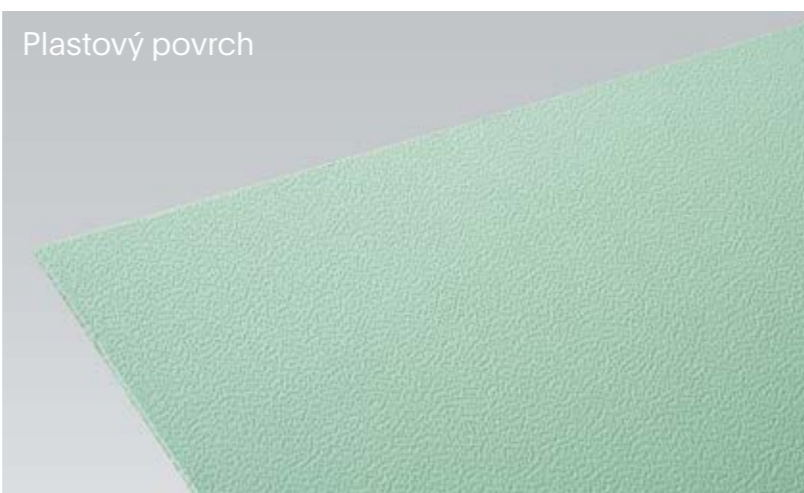

Nadčasová elegance s nejvyšším zachováním hodnoty.

Mezinárodně vyznamenaný design.

Stěny kabiny:

Color Glas®

Lepené bezpečnostní sklo

Nerez

Matné laky

Plastový povrch

Podlahy:

Kaučuk

Linoleum

Granit

Plastová krytina-EL

Plastová krytina-GF

Odchylky v podání barev jsou způsobeny tiskem.

Podlahy