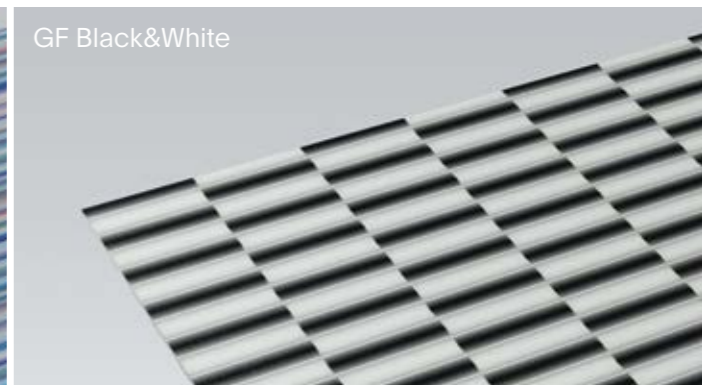

Nadčasová elegance s nejvyšším zachováním hodnoty.

Mezinárodně vyznamenaný design.

Stěny kabiny:

Color Glas®

Lepené bezpečnostní sklo

Nerez

Matné laky

Plastový povrch

Podlahy:

Kaučuk

Linoleum

Granit

Plastová krytina-EL

Plastová krytina-GF

Odchylky v podání barev jsou způsobeny tiskem.

Podlahy