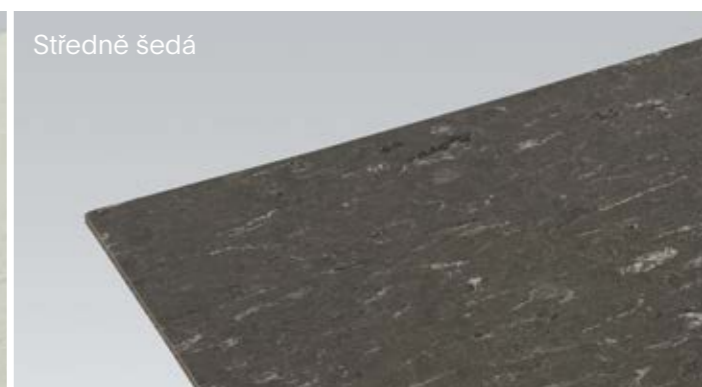

Nadčasová elegance s nejvyšším zachováním hodnoty.

Mezinárodně vyznamenaný design.

Stěny kabiny:

Color Glas®

Lepené bezpečnostní sklo

Nerez

Matné laky

Plastový povrch

Podlahy:

Kaučuk

Linoleum

Granit

Plastová krytina-EL

Plastová krytina-GF

Odchylky v podání barev jsou způsobeny tiskem.

Podlahy