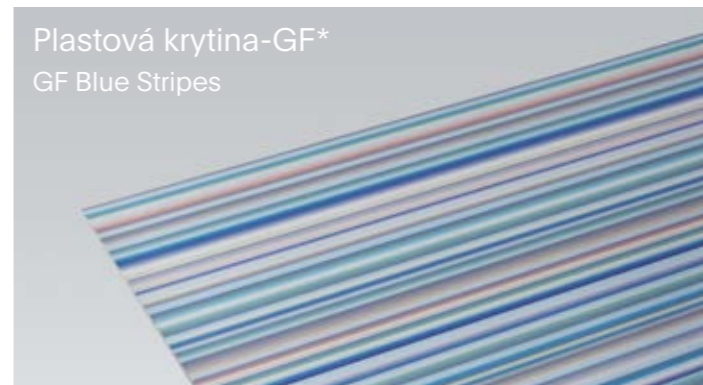

Nadčasová elegance s nejvyšším zachováním hodnoty.

Mezinárodně vyznamenaný design.

Stěny kabiny:

Color Glas®

Lepené bezpečnostní sklo

Nerez

Matné laky

Plastový povrch

Podlahy:

Kaučuk

Linoleum

Granit

Plastová krytina-EL

Plastová krytina-GF

Odchylky v podání barev jsou způsobeny tiskem.

Podlahy