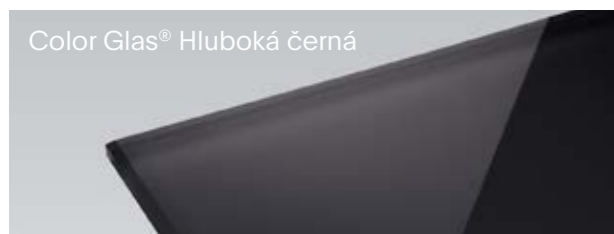

Nadčasová elegance s nejvyšším zachováním hodnoty.

Mezinárodně vyznamenaný design.

Stěny kabiny:

Color Glas®

Lepené bezpečnostní sklo

Nerez

Matné laky

Plastový povrch

Podlahy:

Kaučuk

Linoleum

Granit

Plastová krytina-EL

Plastová krytina-GF

Odchylky v podání barev jsou způsobeny tiskem.

Podlahy